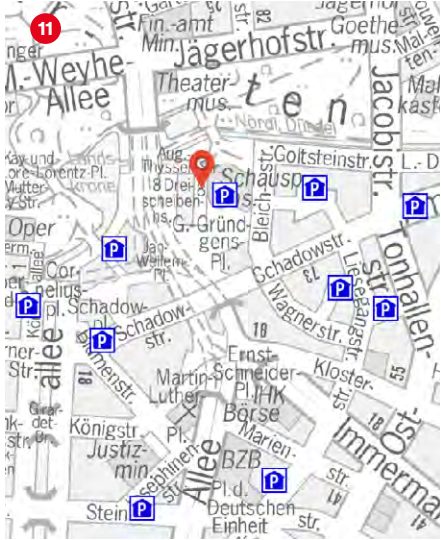

COLLECTION

Unique Business Centres

COLLECTION
Business Center
Düsseldorf Dreischeibenhaus
Dreischeibenhaus
40211 Düsseldorf
+49 211 88 250-0
duesseldorf@ubc-collection.com
www.ubc-collection.com

Servicezeiten
Service times
Mo–Do 8:30 – 18:00 h
Fr 8:30 – 17:00 h

DE	EN	
Standorte	Locations	Lokal
Einzelbüros	Individual offices	✓
Einzelarbeitsplätze im Coworking-Bereich	Individual workstations in co-working area	✓
Teambüros	Team offices	✓
Besprechungsräume	Meeting rooms	✓
Eventräume/-flächen	Event rooms/spaces	✓
Eigene postalische Adresse	Own postal address	✓
Sekretariatsservice	Secretarial service	✓
Küche	Kitchen	✓
Getränke	Drinks	✓
Eigene Parkplätze	Dedicated parking spaces	✓
Mindestmietzeit	Minimum rental period	
Zugangszeiten	Access times	24/7
Regelmäßige Veranstaltungen oder Workshops	Regular events or workshops	✓
Regelmäßige Angebote speziell für Startups	Regular offers especially for start-ups	✓