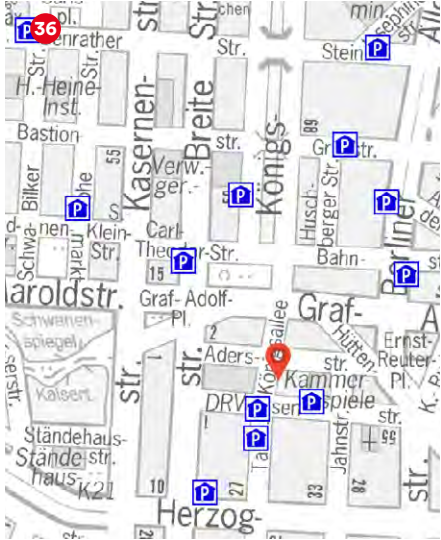

Plug and work Düsseldorf
Königsallee 106
Königsallee 106
40215 Düsseldorf
+49 211 30 132 100
dus.koenigsallee106@regus.com
www.regus.de

Servicezeiten
Service times
Täglich | Everyday
8:30 – 18:00 h

DE	EN	
Standorte	Locations	International
Einzelbüros	Individual offices	✓
Einzelarbeitsplätze im Coworking-Bereich	Individual workstations in co-working area	✓
Teambüros	Team offices	✓
Besprechungsräume	Meeting rooms	✓
Eventräume/-flächen	Event rooms/spaces	✓
Eigene postalische Adresse	Own postal address	
Sekretariatsservice	Secretarial service	✓
Küche	Kitchen	✓
Getränke	Drinks	✓
Eigene Parkplätze	Dedicated parking spaces	✓
Mindestmietzeit	Minimum rental period	1 Tag
Zugangszeiten	Access times	24/7
Regelmäßige Veranstaltungen oder Workshops	Regular events or workshops	✓
Regelmäßige Angebote speziell für Startups	Regular offers especially for start-ups