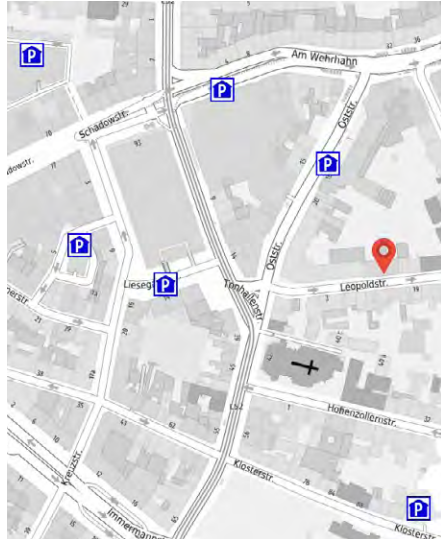

3RD/ROOM
Leopoldstraße 16
40211 Düsseldorf
+49 15732646892
info@3rd-room.com
www.3rd-room.com

Servicezeiten
Service times
Täglich | Everyday
9:00 – 20:00 h

DE Zusätzliche Informationen
Klein, familiär und persönlich.
Jedes Büro ist wie ein Wohnzimmer eingerichtet.
Unser Space ist mit viel Liebe und Leidenschaft ausgestattet.

EN Additional Information
Small, familiar and personal.
Each office is furnished like a living room. Our space is furnished with love and passion.