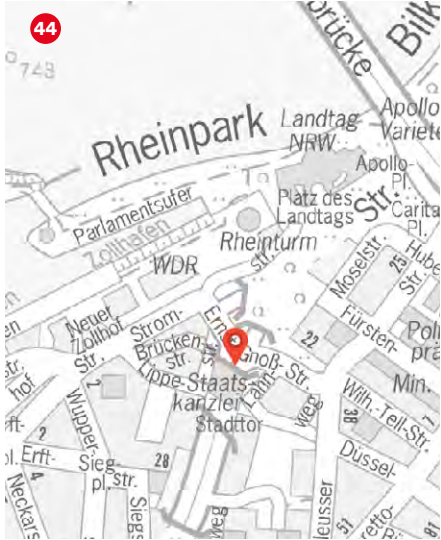

**Regus Düsseldorf
Stadttor MedienHafen**
Stadttor 1
40219 Düsseldorf
+49 211 300 300 0
dusseldorf.stadt@regus.com
www.regus.de

**Servicezeiten
Service times**
Täglich | Everyday
8:30 – 18:00 h

DE	EN	
Standorte	Locations	International
Einzelbüros	Individual offices	✓
Einzelarbeitsplätze im Coworking-Bereich	Individual workstations in co-working area	✓
Teambüros	Team offices	✓
Besprechungsräume	Meeting rooms	✓
Eventräume/-flächen	Event rooms/spaces	
Eigene postalische Adresse	Own postal address	
Sekretariatsservice	Secretarial service	✓
Küche	Kitchen	✓
Getränke	Drinks	✓
Eigene Parkplätze	Dedicated parking spaces	✓
Mindestmietzeit	Minimum rental period	1 Tag
Zugangszeiten	Access times	24/7
Regelmäßige Veranstaltungen oder Workshops	Regular events or workshops	✓
Regelmäßige Angebote speziell für Startups	Regular offers especially for start-ups