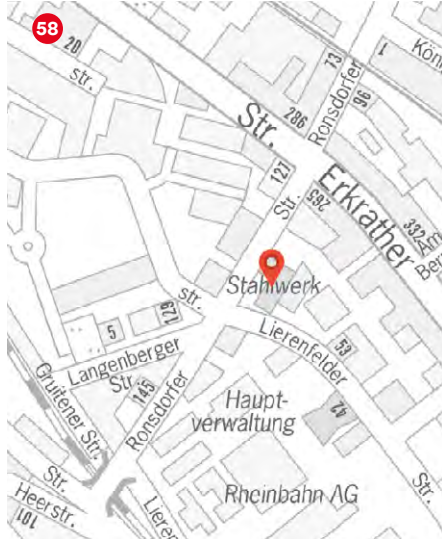

Turm
 Ronsdorfer Straße 134
 40223 Düsseldorf
 +49 173 5400561
 info@turm-verwaltung.de
 www.turm-verwaltung.de

Servicezeiten
Service times
 Täglich | Everyday
 24 h

DE	EN	
Standorte	Locations	Lokal
Einzelbüros	Individual offices	✓
Einzelarbeitsplätze im Coworking-Bereich	Individual workstations in co-working area	✓
Teambüros	Team offices	
Besprechungsräume	Meeting rooms	✓
Eventräume/-flächen	Event rooms/spaces	✓
Eigene postalische Adresse	Own postal address	✓
Sekretariatsservice	Secretarial service	
Küche	Kitchen	✓
Getränke	Drinks	✓
Eigene Parkplätze	Dedicated parking spaces	✓
Mindestmietzeit	Minimum rental period	1 Monat
Zugangszeiten	Access times	24/7
Regelmäßige Veranstaltungen oder Workshops	Regular events or workshops	✓
Regelmäßige Angebote speziell für Startups	Regular offers especially for start-ups	