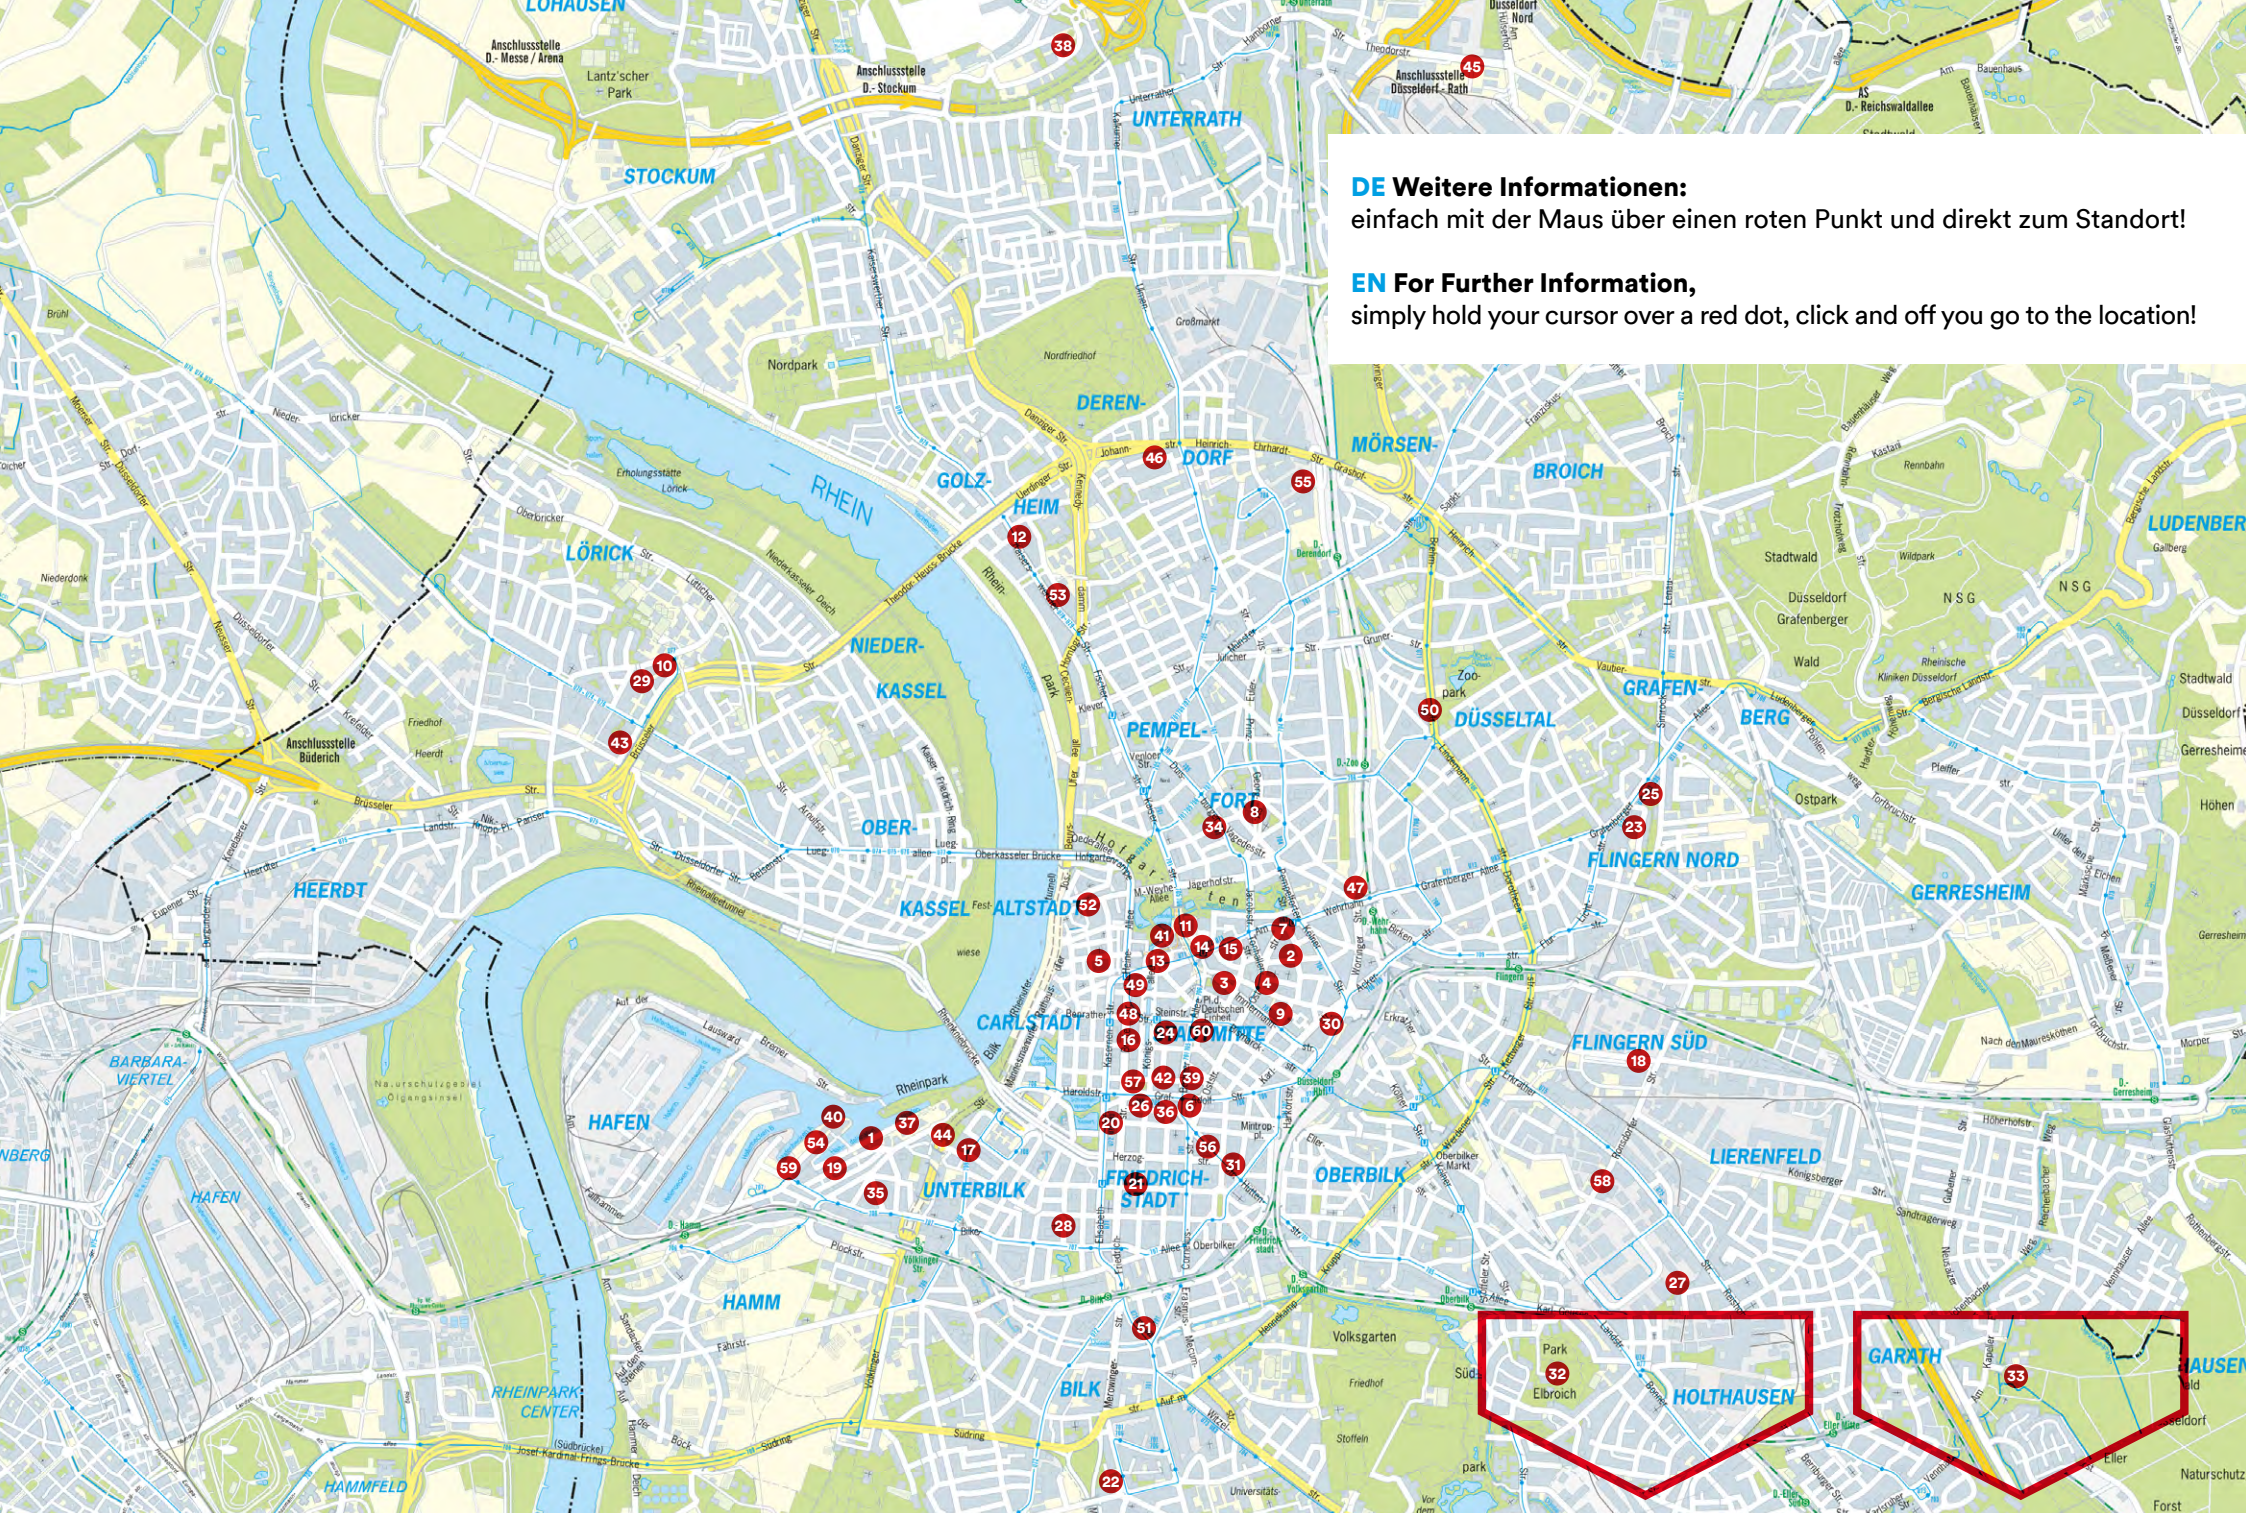

ideas room for

Business Center & Coworking Spaces
in Düsseldorf

Düsseldorf
Nähe trifft Freiheit
Live close Feel free

DE Weitere Informationen:

einfach mit der Maus über einen roten Punkt und direkt zum Standort!

EN For Further Information,

simply hold your cursor over a red dot, click and off you go to the location!

DE Room for Ideas:

Für Startups oder etablierte Corporates, für Newcomer aus Deutschland oder Investoren aus dem Ausland, für Einzelstarter oder Teamplayer, für 1 Tag oder 1 Jahr oder länger.