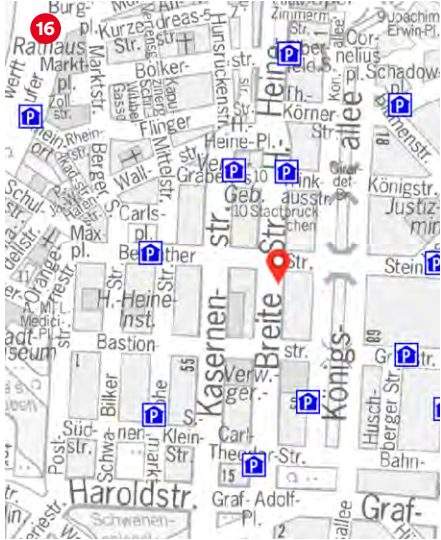

**CONTORA Offices
Düsseldorf GmbH & Co. KG**

Breite Straße 22
40213 Düsseldorf
+49 89 20 500 80
vertrieb@contora.de
www.contora.de

**Servicezeiten
Service times**

Mo-Do 8:30 – 18:00 h
Fr 8:30 – 17:00 h

DE	EN	
Standorte	Locations	National
Einzelbüros	Individual offices	✓
Einzelarbeitsplätze im Coworking-Bereich	Individual workstations in co-working area	
Teambüros	Team offices	✓
Besprechungsräume	Meeting rooms	✓
Eventräume/-flächen	Event rooms/spaces	
Eigene postalische Adresse	Own postal address	✓
Sekretariatsservice	Secretarial service	✓
Küche	Kitchen	✓
Getränke	Drinks	✓
Eigene Parkplätze	Dedicated parking spaces	✓
Mindestmietzeit	Minimum rental period	1 Monat
Zugangszeiten	Access times	24/7
Regelmäßige Veranstaltungen oder Workshops	Regular events or workshops	✓
Regelmäßige Angebote speziell für Startups	Regular offers especially for start-ups	