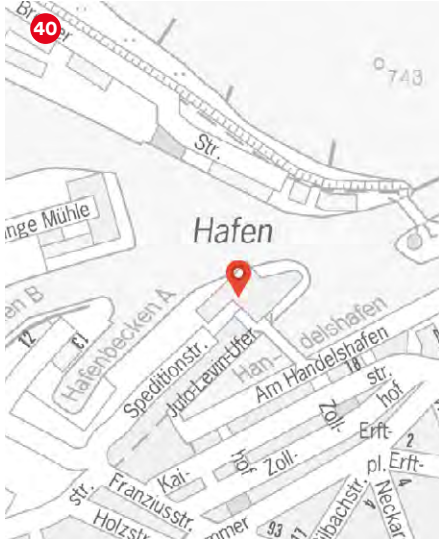

DE	EN	
Standorte	Locations	International
Einzelbüros	Individual offices	✓
Einzelarbeitsplätze im Coworking-Bereich	Individual workstations in co-working area	✓
Teambüros	Team offices	✓
Besprechungsräume	Meeting rooms	✓
Eventräume/-flächen	Event rooms/spaces	
Eigene postalische Adresse	Own postal address	
Sekretariatsservice	Secretarial service	✓
Küche	Kitchen	✓
Getränke	Drinks	✓
Eigene Parkplätze	Dedicated parking spaces	✓
Mindestmietzeit	Minimum rental period	1 Tag
Zugangszeiten	Access times	24/7
Regelmäßige Veranstaltungen oder Workshops	Regular events or workshops	✓
Regelmäßige Angebote speziell für Startups	Regular offers especially for start-ups