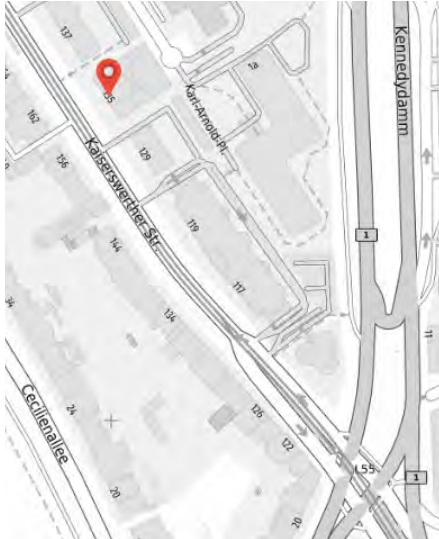

Spaces
Kennedydamm
Kaiserswerther Straße 135
40474 Düsseldorf
+49 211 54051600
reception.kennedydamm@spacesworks.com
www.spacesworks.com/dusseldorf/kennedydam

Servicezeiten
Service times
Täglich | Everyday
9:00 – 17:00 h

DE Zusätzliche Informationen

Die Designerbüros mit ihren lichtdurchfluteten Räumen liegen direkt am Rhein, im Modeviertel Düsseldorfs, umgeben von üppigen Grünanlagen. Schnelles WLAN, eigene Terrassen, Fahrräder.

EN Additional Information

The designer offices with their light-flooded rooms are located directly on the Rhine, in Düsseldorf's fashion district, surrounded by lush green spaces. Fast Wi-Fi, your own terraces, bicycles.

DE	EN	
Standorte	Locations	International
Einzelbüros	Individual offices	✓
Einzelarbeitsplätze im Coworking-Bereich	Individual workstations in co-working area	✓
Teambüros	Team offices	✓
Besprechungsräume	Meeting rooms	✓
Eventräume/-flächen	Event rooms/spaces	✓
Eigene postalische Adresse	Own postal address	✓
Sekretariatsservice	Secretarial service	✓
Küche	Kitchen	✓
Getränke	Drinks	✓
Eigene Parkplätze	Dedicated parking spaces	✓
Mindestmietzeit	Minimum rental period	1 Monat
Zugangszeiten	Access times	24/7
Regelmäßige Veranstaltungen oder Workshops	Regular events or workshops	
Regelmäßige Angebote speziell für Startups	Regular offers especially for start-ups	✓