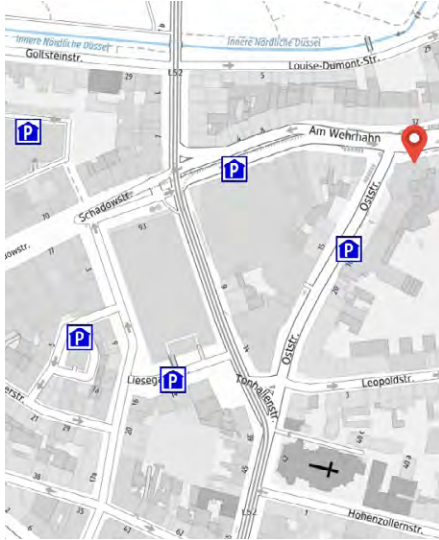

DE Zusätzliche Informationen

Self Check-In rund um die Uhr mit PIN. Sehr zentral gelegen. Flexible Buchungsdauer, ohne Nebenkosten. Wir bieten Wifi, Drucken, Scannen, Schließfächer, Rückzugsräume für Telefonate.

EN Additional Information

Self check-in around the clock with PIN. Very centrally located. Flexible booking period, without extra charges. We offer wifi, printing, scanning, lockers, retreats for phone calls.

DE	EN	
Standorte	Locations	National
Einzelbüros	Individual offices	✓
Einzelarbeitsplätze im Coworking-Bereich	Individual workstations in co-working area	✓
Teambüros	Team offices	✓
Besprechungsräume	Meeting rooms	✓
Eventräume/-flächen	Event rooms/spaces	✓
Eigene postalische Adresse	Own postal address	✓
Sekretariatsservice	Secretarial service	
Küche	Kitchen	✓
Getränke	Drinks	✓
Eigene Parkplätze	Dedicated parking spaces	
Mindestmietzeit	Minimum rental period	1 Tag
Zugangszeiten	Access times	24/7
Regelmäßige Veranstaltungen oder Workshops	Regular events or workshops	✓
Regelmäßige Angebote speziell für Startups	Regular offers especially for start-ups	✓