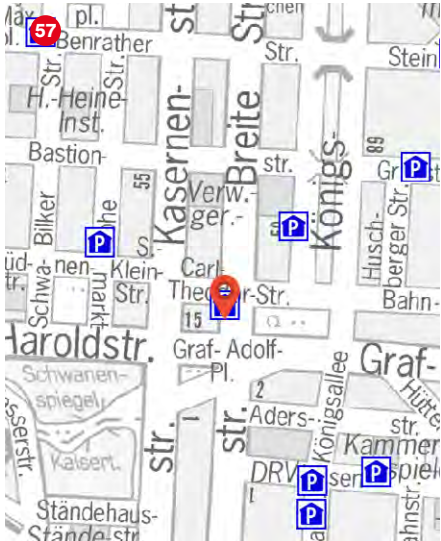

DE	EN	
Standorte	Locations	International
Einzelbüros	Individual offices	✓
Einzelarbeitsplätze im Coworking-Bereich	Individual workstations in co-working area	✓
Teambüros	Team offices	✓
Besprechungsräume	Meeting rooms	✓
Eventräume/-flächen	Event rooms/spaces	✓
Eigene postalische Adresse	Own postal address	✓
Sekretariatsservice	Secretarial service	✓
Küche	Kitchen	✓
Getränke	Drinks	✓
Eigene Parkplätze	Dedicated parking spaces	✓
Mindestmietzeit	Minimum rental period	
Zugangszeiten	Access times	24/7
Regelmäßige Veranstaltungen oder Workshops	Regular events or workshops	✓
Regelmäßige Angebote speziell für Startups	Regular offers especially for start-ups	✓