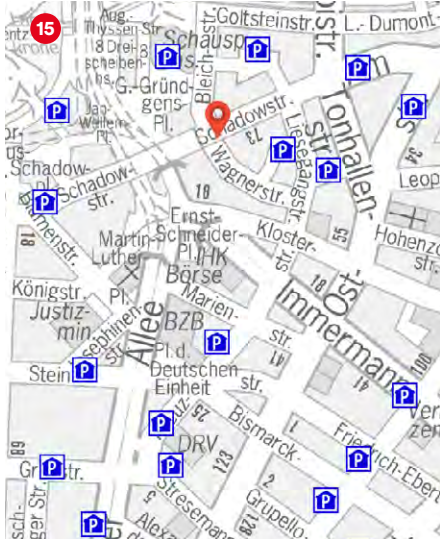

Comfort Offices Schadowstraße

Schadowstraße 63
40212 Düsseldorf
+49 211 13866-0
mail@comfort-offices.com
www.comfort-offices.com

Servicezeiten Service times

Mo-Do 8:00 – 18:00 h

DE	EN	
Standorte	Locations	Lokal
Einzelbüros	Individual offices	✓
Einzelarbeitsplätze im Coworking-Bereich	Individual workstations in co-working area	✓
Teambüros	Team offices	✓
Besprechungsräume	Meeting rooms	✓
Eventräume/-flächen	Event rooms/spaces	
Eigene postalische Adresse	Own postal address	✓
Sekretariatsservice	Secretarial service	✓
Küche	Kitchen	✓
Getränke	Drinks	✓
Eigene Parkplätze	Dedicated parking spaces	✓
Mindestmietzeit	Minimum rental period	1 h
Zugangszeiten	Access times	24/7
Regelmäßige Veranstaltungen oder Workshops	Regular events or workshops	
Regelmäßige Angebote speziell für Startups	Regular offers especially for start-ups