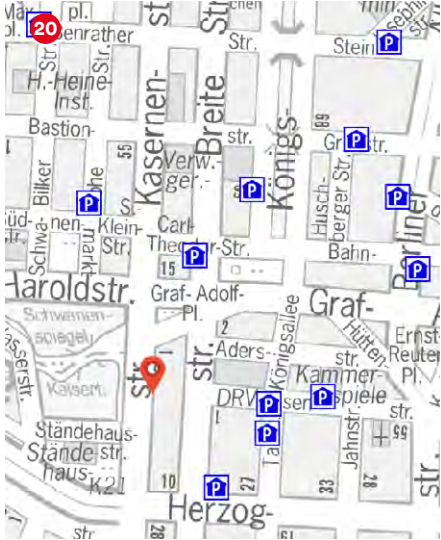

DESIGN OFFICES

Design Offices Düsseldorf Kaiserteich

Elisabethstraße 11
40217 Düsseldorf
+49 211 339970
duesseldorf.kaiserteich@designoffices.de
www.designoffices.de

Servicezeiten
Service times
Mo–Fr 8:30 – 18:00 h

DE	EN	
Standorte	Locations	National
Einzelbüros	Individual offices	✓
Einzelarbeitsplätze im Coworking-Bereich	Individual workstations in co-working area	✓
Teambüros	Team offices	✓
Besprechungsräume	Meeting rooms	✓
Eventräume/-flächen	Event rooms/spaces	✓
Eigene postalische Adresse	Own postal address	✓
Sekretariatsservice	Secretarial service	✓
Küche	Kitchen	✓
Getränke	Drinks	✓
Eigene Parkplätze	Dedicated parking spaces	✓
Mindestmietzeit	Minimum rental period	3 Monate
Zugangszeiten	Access times	24/7
Regelmäßige Veranstaltungen oder Workshops	Regular events or workshops	
Regelmäßige Angebote speziell für Startups	Regular offers especially for start-ups