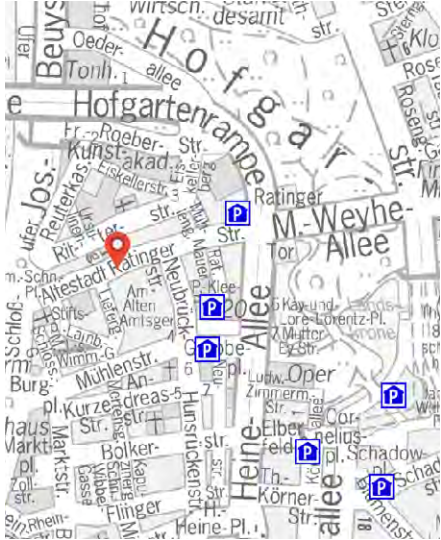

Spaces Andreasquartier

Ratinger Straße 9
40213 Düsseldorf
0800 5222 533

reception.andreasquartier@spacesworks.com
www.spacesworks.com/dusseldorf/andreasquartier

Servicezeiten Service times

Täglich | Everyday
8:30 – 18:00 h