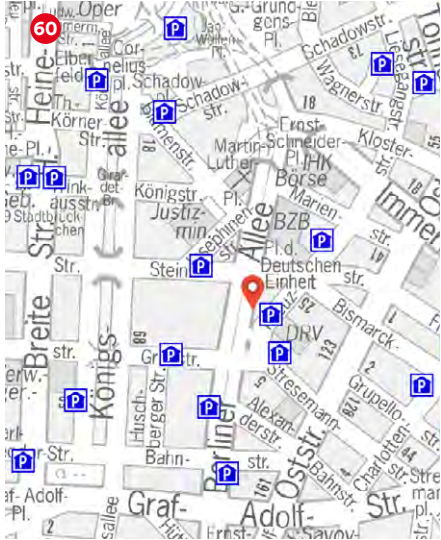

**WorkRepublic
Coworking Business Center**

Düsseldorf Mitte
Berliner Allee 26
40212 Düsseldorf
+49 211 972 641 40
sales@workrepublic.de
www.workrepublic.de

**Servicezeiten
Service times**

Mo–Fr 9:00 – 18:00 h

DE	EN	
Standorte	Locations	Interational
Einzelbüros	Individual offices	
Einzelarbeitsplätze im Coworking-Bereich	Individual workstations in co-working area	✓
Teambüros	Team offices	✓
Besprechungsräume	Meeting rooms	✓
Eventräume/-flächen	Event rooms/spaces	✓
Eigene postalische Adresse	Own postal address	✓
Sekretariatsservice	Secretarial service	✓
Küche	Kitchen	✓
Getränke	Drinks	✓
Eigene Parkplätze	Dedicated parking spaces	✓
Mindestmietzeit	Minimum rental period	
Zugangszeiten	Access times	24/7
Regelmäßige Veranstaltungen oder Workshops	Regular events or workshops	
Regelmäßige Angebote speziell für Startups	Regular offers especially for start-ups