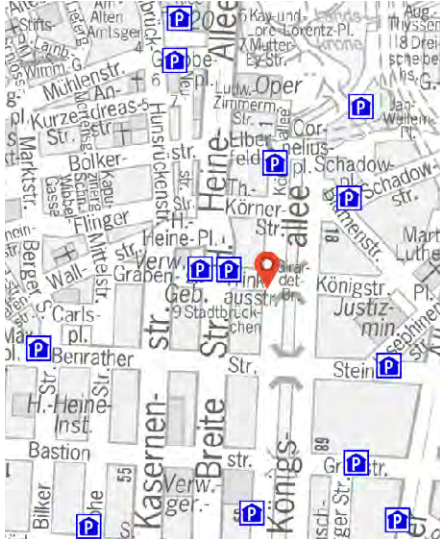

**Satellite Office
Düsseldorf**

Königsallee 27
40212 Düsseldorf
+49 211 238 55 500

counterD@satelliteoffice.de
www.satelliteoffice.de/duesseldorf-koenigsallee/

**Servicezeiten
Service times**

Mo–Fr 8:00 – 18:00 h

DE Zusätzliche Informationen
Regelmäßige Events und Förderprogramme wie z.B. die WSC Women Startup Challenge.

EN Additional Information
Regular events and funding programmes such as the WSC Women Startup Challenge.