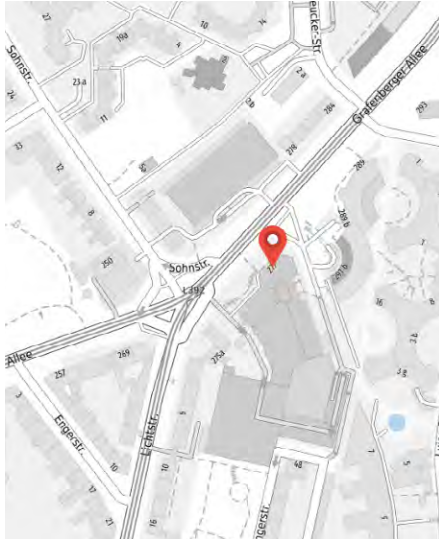

DE Zusätzliche Informationen
Die Lage im Stapelmannhaus, ist sehr gut erreichbar. Wir bieten einen eigenen Telefonservice und alle Bürotätigkeiten an.

EN Additional Information
The location in the Stapelmannhaus, is very well accessible. We offer our own telephone service and all office activities services.