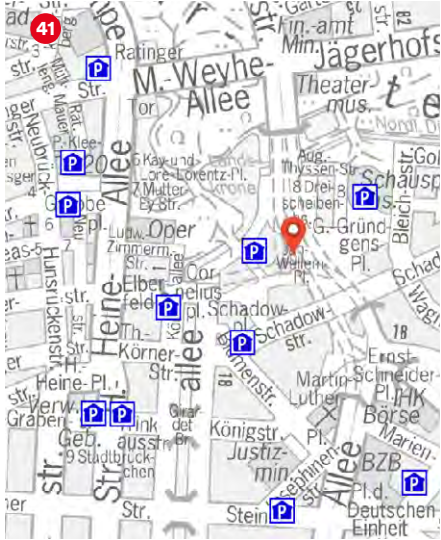

**Regus Düsseldorf
Kö-Bogen**

Königsallee 2b
40212 Düsseldorf
+49 211 54057000
dusseldorf.koebogen@regus.com
www.regus.de

**Servicezeiten
Service times**
Täglich | Everyday
8:30 – 18:00 h

DE	EN	
Standorte	Locations	International
Einzelbüros	Individual offices	✓
Einzelarbeitsplätze im Coworking-Bereich	Individual workstations in co-working area	✓
Teambüros	Team offices	✓
Besprechungsräume	Meeting rooms	✓
Eventräume/-flächen	Event rooms/spaces	
Eigene postalische Adresse	Own postal address	
Sekretariatsservice	Secretarial service	✓
Küche	Kitchen	✓
Getränke	Drinks	✓
Eigene Parkplätze	Dedicated parking spaces	✓
Mindestmietzeit	Minimum rental period	1 Tag
Zugangszeiten	Access times	24/7
Regelmäßige Veranstaltungen oder Workshops	Regular events or workshops	✓
Regelmäßige Angebote speziell für Startups	Regular offers especially for start-ups