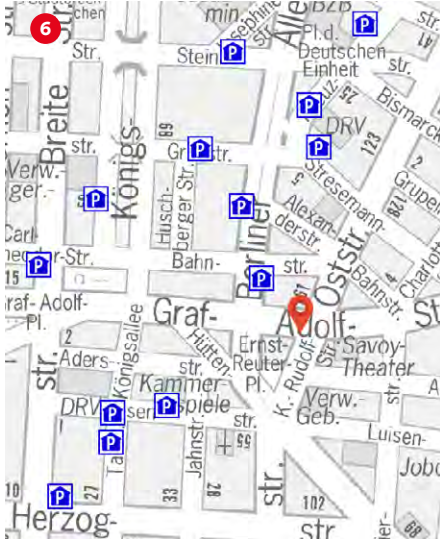

AREO Treibhaus
Graf-Adolf-Straße 41
40210 Düsseldorf
www.treibhaus-duesseldorf.de

Servicezeiten
Service times
Täglich | Everyday
8:00 – 18:00 h

Ansprechpartner vor Ort:
Saskia Hansen-Lässig
hansen@areoholding.com
+49 175 8689363

DE	EN	
Standorte	Locations	National
Einzelbüros	Individual offices	✓
Einzelarbeitsplätze im Coworking-Bereich	Individual workstations in co-working area	
Teambüros	Team offices	✓
Besprechungsräume	Meeting rooms	✓
Eventräume/-flächen	Event rooms/spaces	
Eigene postalische Adresse	Own postal address	✓
Sekretariatsservice	Secretarial service	
Küche	Kitchen	✓
Getränke	Drinks	
Eigene Parkplätze	Dedicated parking spaces	
Mindestmietzeit	Minimum rental period	6 Monate
Zugangszeiten	Access times	24/7
Regelmäßige Veranstaltungen oder Workshops	Regular events or workshops	
Regelmäßige Angebote speziell für Startups	Regular offers especially for start-ups