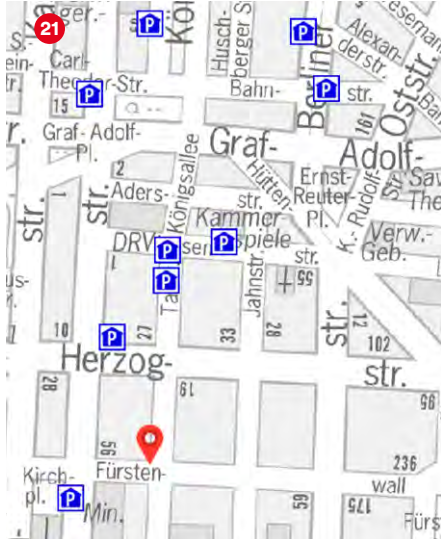

DESIGN OFFICES

Design Offices
Düsseldorf Fürst & Friedrich
Fürstenwall 172
40217 Düsseldorf
+49 211 339970
duesseldorf.fuerstundfriedrich@designoffices.de
www.designoffices.de

Servicezeiten
Service times
Mo–Fr 8:30 – 18:00 h

DE	EN	
Standorte	Locations	National
Einzelbüros	Individual offices	✓
Einzelarbeitsplätze im Coworking-Bereich	Individual workstations in co-working area	✓
Teambüros	Team offices	✓
Besprechungsräume	Meeting rooms	✓
Eventräume/-flächen	Event rooms/spaces	✓
Eigene postalische Adresse	Own postal address	✓
Sekretariatsservice	Secretarial service	✓
Küche	Kitchen	✓
Getränke	Drinks	✓
Eigene Parkplätze	Dedicated parking spaces	✓
Mindestmietzeit	Minimum rental period	1 Monat
Zugangszeiten	Access times	24/7
Regelmäßige Veranstaltungen oder Workshops	Regular events or workshops	✓
Regelmäßige Angebote speziell für Startups	Regular offers especially for start-ups	✓