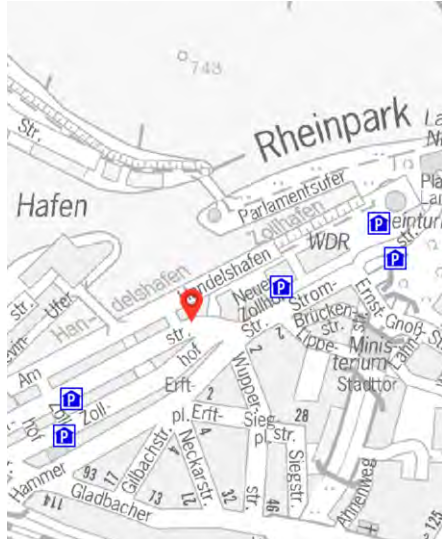

DE Zusätzliche Informationen
Frühstücks-, Salat-, Mittags-
buffet, Afterwork-Partys,
Kochkurse, Tischtennis

EN Additional Information
Breakfast-, Salad-, lunchbuffet,
After-Work Parties,
Cooking courses, Table Tennis.