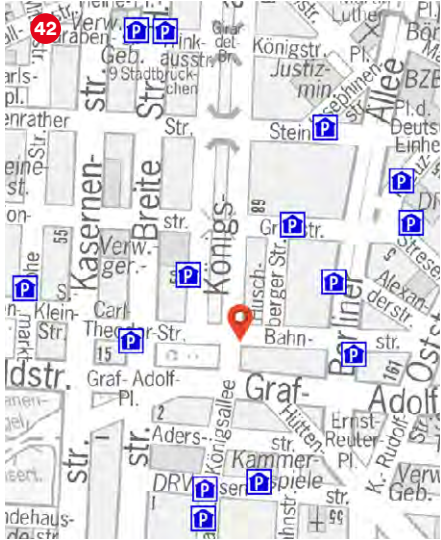

Regus Düsseldorf
Königsallee 92a
Königsallee 92a
40212 Düsseldorf
+49 211 540 395 00
dusseldorf.konigsallee@regus.com
www.regus.de

Servicezeiten
Service times
Täglich | Everyday
8:30 – 18:00 h

DE	EN	
Standorte	Locations	International
Einzelbüros	Individual offices	✓
Einzelarbeitsplätze im Coworking-Bereich	Individual workstations in co-working area	✓
Teambüros	Team offices	✓
Besprechungsräume	Meeting rooms	✓
Eventräume/-flächen	Event rooms/spaces	
Eigene postalische Adresse	Own postal address	
Sekretariatsservice	Secretarial service	✓
Küche	Kitchen	✓
Getränke	Drinks	✓
Eigene Parkplätze	Dedicated parking spaces	✓
Mindestmietzeit	Minimum rental period	1 Tag
Zugangszeiten	Access times	24/7
Regelmäßige Veranstaltungen oder Workshops	Regular events or workshops	✓
Regelmäßige Angebote speziell für Startups	Regular offers especially for start-ups