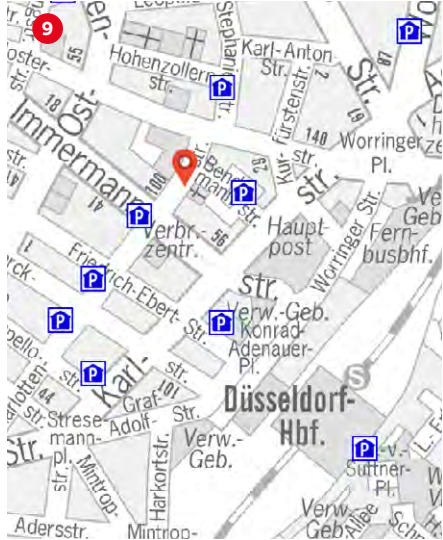

DE	EN	
Standorte	Locations	Lokal
Einzelbüros	Individual offices	✓
Einzelarbeitsplätze im Coworking-Bereich	Individual workstations in co-working area	
Teambüros	Team offices	
Besprechungsräume	Meeting rooms	
Eventräume/-flächen	Event rooms/spaces	
Eigene postalische Adresse	Own postal address	
Sekretariatsservice	Secretarial service	✓
Küche	Kitchen	✓
Getränke	Drinks	✓
Eigene Parkplätze	Dedicated parking spaces	
Mindestmietzeit	Minimum rental period	3 Monate
Zugangszeiten	Access times	Servicezeiten
Regelmäßige Veranstaltungen oder Workshops	Regular events or workshops	
Regelmäßige Angebote speziell für Startups	Regular offers especially for start-ups