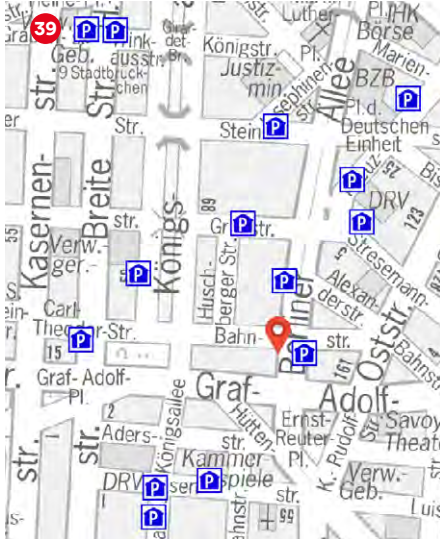

Regus Düsseldorf
Berliner Allee
Berliner Allee 59
40212 Düsseldorf
0800 5222 5333
dus.berlinerallee@regus.com
www.regus.de

Servicezeiten
Service times
Täglich | Everyday
8:30 – 18:00 h

DE	EN	
Standorte	Locations	International
Einzelbüros	Individual offices	✓
Einzelarbeitsplätze im Coworking-Bereich	Individual workstations in co-working area	✓
Teambüros	Team offices	✓
Besprechungsräume	Meeting rooms	✓
Eventräume/-flächen	Event rooms/spaces	
Eigene postalische Adresse	Own postal address	
Sekretariatsservice	Secretarial service	✓
Küche	Kitchen	✓
Getränke	Drinks	✓
Eigene Parkplätze	Dedicated parking spaces	✓
Mindestmietzeit	Minimum rental period	1 Tag
Zugangszeiten	Access times	24/7
Regelmäßige Veranstaltungen oder Workshops	Regular events or workshops	✓
Regelmäßige Angebote speziell für Startups	Regular offers especially for start-ups