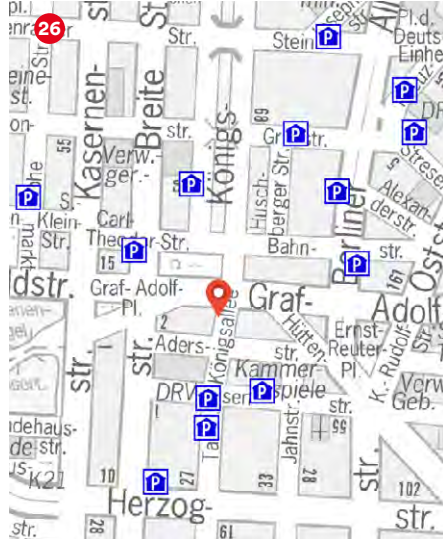

**Excellent Business Center
Düsseldorf**

Königsallee 61
40215 Düsseldorf
+49 211 424 710 00
dus.konigsallee61@regus.com
www.regus.de

**Servicezeiten
Service times**

Täglich | Everyday
8:30 – 18:00 h

DE	EN	
Standorte	Locations	International
Einzelbüros	Individual offices	✓
Einzelarbeitsplätze im Coworking-Bereich	Individual workstations in co-working area	✓
Teambüros	Team offices	✓
Besprechungsräume	Meeting rooms	✓
Eventräume/-flächen	Event rooms/spaces	
Eigene postalische Adresse	Own postal address	
Sekretariatsservice	Secretarial service	✓
Küche	Kitchen	✓
Getränke	Drinks	✓
Eigene Parkplätze	Dedicated parking spaces	✓
Mindestmietzeit	Minimum rental period	1 Tag
Zugangszeiten	Access times	24/7
Regelmäßige Veranstaltungen oder Workshops	Regular events or workshops	✓
Regelmäßige Angebote speziell für Startups	Regular offers especially for start-ups