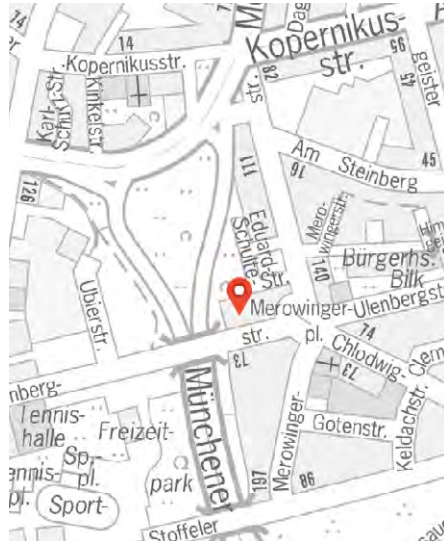

**Düsseldorfer
Innovations- und
Technologiezentrum**
Merowingerplatz 1a
40225 Düsseldorf
+49 211 91 31 47 50
heck@ditec-dus.de
www.ditec-dus.de

**Servicezeiten
Service times**
Täglich | Everyday
9:00 – 17:00 h

DE Zusätzliche Informationen

Workshops zu Businessplanung, Gesellschaftsrecht, Patentrecht, Business Development, Förderprogramme, Investorensuche, Kooperationsangebote, technologiefokussierte Seminare.

EN Additional Information

Workshops on business planning, company law, patent law, business development, funding programmes, searching for investors, offers of cooperation, seminars with a focus on technology.

DE	EN	
Standorte	Locations	Lokal
Einzelbüros	Individual offices	✓
Einzelarbeitsplätze im Coworking-Bereich	Individual workstations in co-working area	
Teambüros	Team offices	✓
Besprechungsräume	Meeting rooms	✓
Eventräume/-flächen	Event rooms/spaces	✓
Eigene postalische Adresse	Own postal address	✓
Sekretariatsservice	Secretarial service	
Küche	Kitchen	✓
Getränke	Drinks	✓
Eigene Parkplätze	Dedicated parking spaces	✓
Mindestmietzeit	Minimum rental period	3 Monate
Zugangszeiten	Access times	24/7
Regelmäßige Veranstaltungen oder Workshops	Regular events or workshops	✓
Regelmäßige Angebote speziell für Startups	Regular offers especially for start-ups	✓