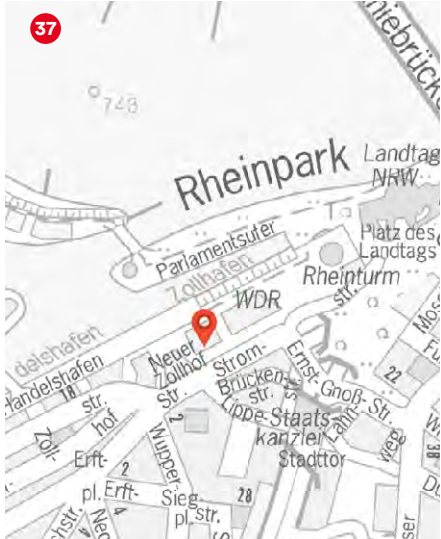

Plug and work Düsseldorf
Neuer Zollhof
 Neuer Zollhof 3
 40221 Düsseldorf
 +49 211 220 591 00
 dusseldorf.neuerzollhof@regus.com
 www.regus.de

Servicezeiten
Service times
 Täglich | Everyday
 8:30 – 18:00 h