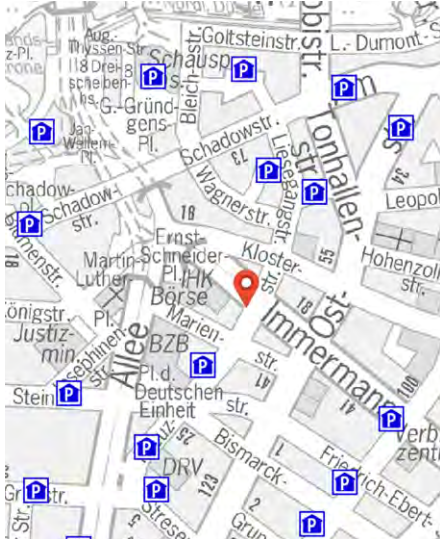

ABD Business Center
Immermannstraße 13
40210 Düsseldorf
+49 211 93 500
info@a-b-d.de
www.a-b-d.de

Servicezeiten
Service times
Mo–Do 9 – 17 h
Fr 9 – 16 h

DE Zusätzliche Informationen
Regelmäßige Workshops zu unternehmensspezifischen Themen wie Datensicherheit, Marketing und Gebrauchsmusterschutz.

EN Additional Information
Regular workshops on topics of interest to entrepreneurs such as data security, marketing and legal protection of registered designs.