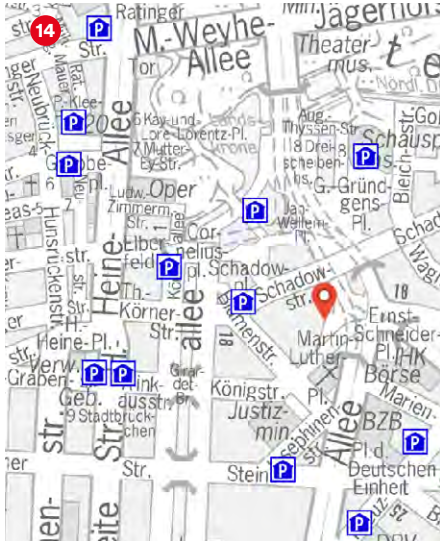

**Comfort Offices
Martin-Luther-Platz**
Martin-Luther-Platz 22
40212 Düsseldorf
+49 211 13866-0
mail@comfort-offices.com
www.comfort-offices.com

**Servicezeiten
Service times**
Mo-Do 8:00 – 18:00 h

DE	EN	
Standorte	Locations	Lokal
Einzelbüros	Individual offices	✓
Einzelarbeitsplätze im Coworking-Bereich	Individual workstations in co-working area	✓
Teambüros	Team offices	✓
Besprechungsräume	Meeting rooms	✓
Eventräume/-flächen	Event rooms/spaces	
Eigene postalische Adresse	Own postal address	✓
Sekretariatsservice	Secretarial service	✓
Küche	Kitchen	✓
Getränke	Drinks	✓
Eigene Parkplätze	Dedicated parking spaces	✓
Mindestmietzeit	Minimum rental period	1 h
Zugangszeiten	Access times	24/7
Regelmäßige Veranstaltungen oder Workshops	Regular events or workshops	
Regelmäßige Angebote speziell für Startups	Regular offers especially for start-ups