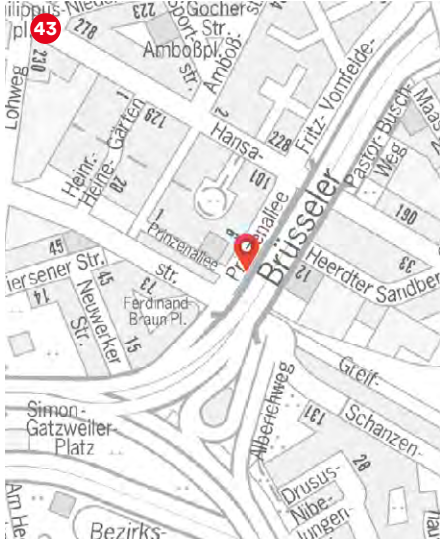

**Regus Düsseldorf
Seestern**

Prinzenallee 7
40549 Düsseldorf
+49 211 523 910 00
dusseldorf.prinzenpark@regus.com
www.regus.de

**Servicezeiten
Service times**
Täglich | Everyday
8:30 – 18:00 h

DE	EN	
Standorte	Locations	International
Einzelbüros	Individual offices	✓
Einzelarbeitsplätze im Coworking-Bereich	Individual workstations in co-working area	✓
Teambüros	Team offices	✓
Besprechungsräume	Meeting rooms	✓
Eventräume/-flächen	Event rooms/spaces	
Eigene postalische Adresse	Own postal address	
Sekretariatsservice	Secretarial service	✓
Küche	Kitchen	✓
Getränke	Drinks	✓
Eigene Parkplätze	Dedicated parking spaces	✓
Mindestmietzeit	Minimum rental period	1 Tag
Zugangszeiten	Access times	24/7
Regelmäßige Veranstaltungen oder Workshops	Regular events or workshops	✓
Regelmäßige Angebote speziell für Startups	Regular offers especially for start-ups