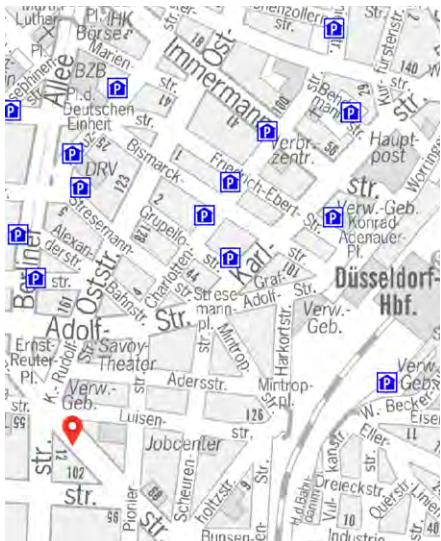

Treibhaus Coworking

Hüttenstraße 27
40215 Düsseldorf
+49 175 8689363
info@treibhaus-coworking.de
www.treibhaus.best-coworking.de

Servicezeiten

Service times
Mo–Fr 8:00 – 18:00 h

DE Zusätzliche Informationen

Dachterrasse, Sportraum, Dusche, Power Nap Area, Kicker, Billardtisch, Yoga- und Öl-Workshops, Design Thinking. Kostenlose Sprechstunden z.B. Steuerberater, Finanzberater.

EN Additional Information

Roof terrace, Sports Area, Shower, Power Nap Area, Table Football, Billiard Table, Yoga- and Oil-Workshops, Design Thinking. Free consulting sessions e.g. tax consultant, financial advisor.

DE	EN	
Standorte	Locations	Lokal
Einzelbüros	Individual offices	
Einzelarbeitsplätze im Coworking-Bereich	Individual workstations in co-working area	✓
Teambüros	Team offices	
Besprechungsräume	Meeting rooms	✓
Eventräume/-flächen	Event rooms/spaces	
Eigene postalische Adresse	Own postal address	✓
Sekretariatsservice	Secretarial service	
Küche	Kitchen	✓
Getränke	Drinks	✓
Eigene Parkplätze	Dedicated parking spaces	
Mindestmietzeit	Minimum rental period	1 Monat
Zugangszeiten	Access times	24/7
Regelmäßige Veranstaltungen oder Workshops	Regular events or workshops	✓
Regelmäßige Angebote speziell für Startups	Regular offers especially for start-ups	✓